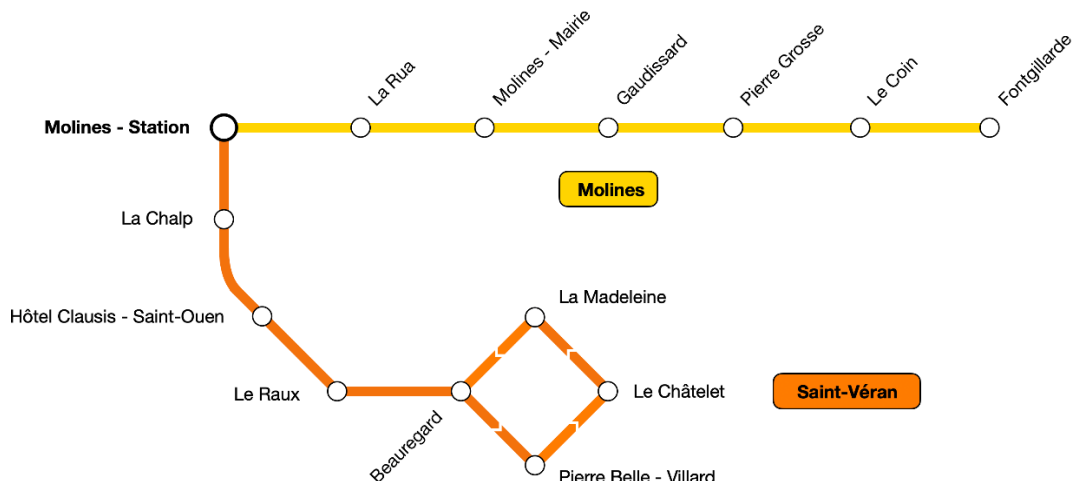

# NAVETTES HIVERNALES DE LA VALLEE DES AIGUES

## Molines en Queyras / Saint-Véran

LES NAVETTES CIRCULENT TOUS LES JOURS DU 18/12/2022 AU 26/03/2023

Molines - Station				Saint-Véran			
Molines Station	La Chalp	Hôtel Clausis Saint Ouen	Le Raux	Beauregard	Pierre Belle Villard	Le Chatelet	Saint-Véran La Madeleine
9h22	9h24	9h26	9h28	9h30	9h32	9h35	9h38
12h55	12h57	12h59	13h00	13h05	13h07	13h10	13h13
15h33	15h35	15h37	15h38	15h43	15h45	15h47	15h50
17h21	17h22	17h24	17h25	17h30	17h32	17h35	17h38

Saint-Véran			Molines - Station		
Saint-Véran La Madeleine	Beauregard	Le Raux	Hôtel Clausis Saint Ouen	La Chalp	Molines Station
9h38	9h50	9h52	9h54	9h56	9h58
13h13	13h15	13h17	13h19	13h21	13h23
17h00	17h02	17h04	17h06	17h08	17h10

Fontgillarde				Molines Station		
Fontgillarde	Le Coin	Pierre Grosse	Gaudissard	Molines Mairie	La Rua	Molines Station
8h55	9h00	9h02	9h07	9h10	9h15	9h20
10h40	10h45	10h47	10h52	10h55	11h00	11h05
16h35	16h40	16h42	16h47	16h50	16h55	17h00
17h45	-	17h50	-	17h57	-	18h05