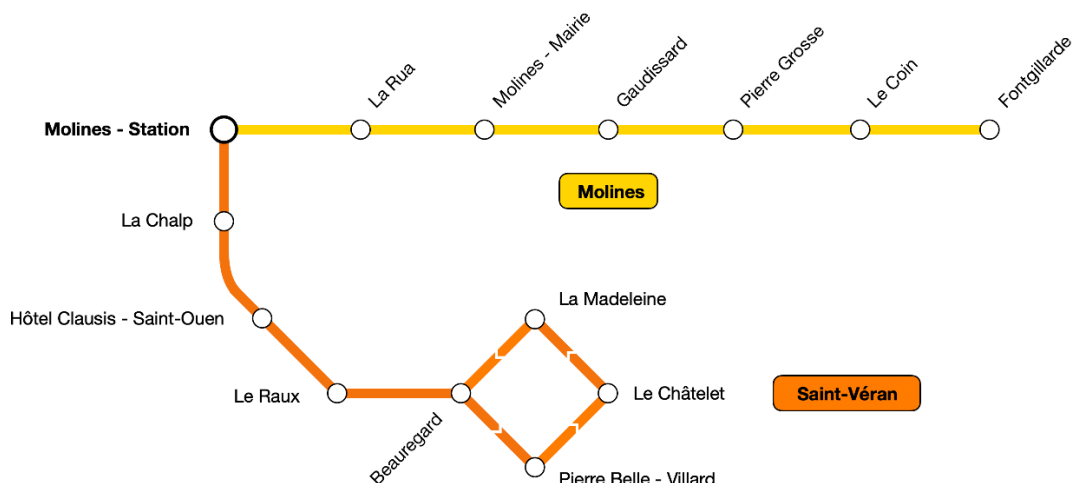

NAVETTES HIVERNALES DE LA VALLEE DES AIGUES

Molines en Queyras / Saint-Véran

LES NAVETTES CIRCULENT TOUS LES JOURS DU 18/12/2022 AU 26/03/2023

Fontgillarde				Molines Station		
Fontgillarde	Le Coin	Pierre Grosse	Gaudissard	Molines Mairie	La Rua	Molines Station
8h55	9h00	9h02	9h07	9h10	9h15	9h20
10h40	10h45	10h47	10h52	10h55	11h00	11h05
16h35	16h40	16h42	16h47	16h50	16h55	17h00
17h45	-	17h50	-	17h57	-	18h05

Molines Station			Fontgillarde			
Molines Station	La Rua	Molines Mairie	Gaudissard	Pierre Grosse	Le Coin	Fontgillarde
8h30	-	8h38	-	8h45	-	8h50
10h15	10h22	10h25	10h28	10h33	10h35	10h35
12h10	12h15	12h20	12h23	12h28	12h30	12h30
16h10	16h15	16h20	16h23	16h28	16h30	16h30
17h21	17h25	17h30	17h33	17h38	17h40	17h40

Molines - Station				Saint-Véran			
Molines Station	La Chalp	Hôtel Clausis Saint Ouen	Le Raux	Beauregard	Pierre Belle Villard	Le Chatelet	Saint-Véran La Madeleine
9h22	9h24	9h26	9h28	9h30	9h32	9h35	9h38
12h55	12h57	12h59	13h00	13h05	13h07	13h10	13h13
15h33	15h35	15h37	15h38	15h43	15h45	15h47	15h50
17h21	17h22	17h24	17h25	17h30	17h32	17h35	17h38

Saint-Véran			Molines - Station		
Saint-Véran La Madeleine	Beauregard	Le Raux	Hôtel Clausis Saint Ouen	La Chalp	Molines Station
9h38	9h50	9h52	9h54	9h56	9h58
13h13	13h15	13h17	13h19	13h21	13h23
17h00	17h02	17h04	17h06	17h08	17h10