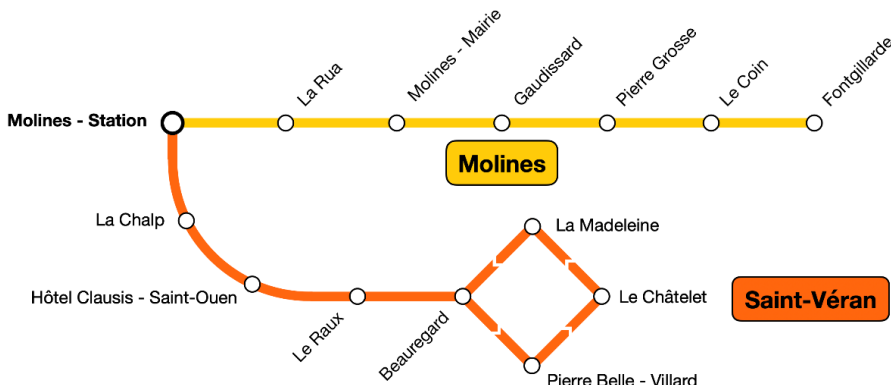

# NAVETTES HIVERNALES DE LA VALLEE DES AIGUES

## Molines en Queyras / Saint-Véran

### MOLINES : LES NAVETTES CIRCULENT TOUS LES JOURS DU 24/12/2023 AU 24/03/2024

Molines - Station			Fontgillarde			
Molines Station	La Rua	Molines Mairie	Gaudissard	Pierre Grosse	Le Coin	Fontgillarde
8h30	-	8h38	-	8h45	-	8h50
10h30 *	10h35	10h40	10h43	10h48	10h50	10h50
12h10	12h15	12h20	12h23	12h28	12h30	12h30
16h00	16h05	16h10	16h13	16h18	16h20	16h20
17h21 *	17h25	17h30	17h33	17h38	17h40	17h40

Fontgillarde		Molines Station				
Fontgillarde	Le Coin	Pierre Grosse	Gaudissard	Molines Mairie	La Rua	Molines Station
8h55	9h00	9h02	9h07	9h10	9h15	9h20
10h55	11h00	11h02	11h07	11h10	11h15	11h20
13h25	13h30	13h32	13h37	13h40	13h45	13h50
16h25	16h30	16h32	16h37	16h40	16h45	16h50 *
17h45	-	17h50	-	17h57	-	18h05