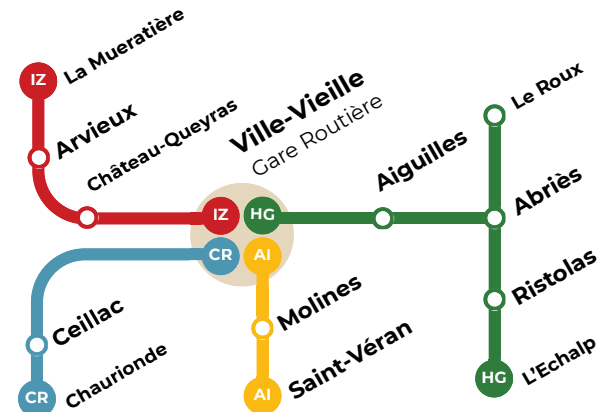

Tous les jours du 28 juin au 30 août 2026

Every day from 28 June to 30 August 2026

Gratuit

Free

Ville-Vieille > Ceillac				
Ville-Vieille - Gare Routière		09:20		17:40
Le Brasq		*		*
L'Estéyère		*		*
La Chapelue - Montbardon		09:30		17:50
Pont de Bramousse		09:35		17:55
Maison du Roy		09:40		18:00
Ubac de l'Aval		09:55		18:15
Ceillac - Mairie	07:55	10:10	16:10	18:30
Camping Les Moutets	*	*	*	*
Camping Les Mélèzes	*	*	*	*
Pied du Mélèzet	08:00	10:20	16:15	18:40
Cime du Mélèzet	*	*	*	*
Chaurionde	08:10	10:30	16:25	18:50

Reservations are required for groups of 10 or more (up to 15 people) at the tourist office on +33 (0)4 92 46 76 18

Réservation au 04 92 46 76 18

Bookings on 04 92 46 76 18

Navettes de l'Escarton

Correspondances à Ville-Vieille - Gare Routière vers les vallées des Aigues, du Haut-Guil et de l'Izoard

Connections in Ville-Vieille - Gare Routière to the Aigues, Haut-Guil and Izoard valleys

Tous les jours du 28 juin au 30 août 2026

Every day from 28 June to 30 August 2026

09:20

17:40

Toutes les navettes de l'Escarton marquent un arrêt à la gare routière à ces horaires afin de permettre les correspondances.

All Escarton shuttle buses stop at Ville-Vieille - Gare Routière at these times to allow for connections.

Escarton Izoard

Escarton Haut-Guil

Escarton Cristillan

Escarton Aigues