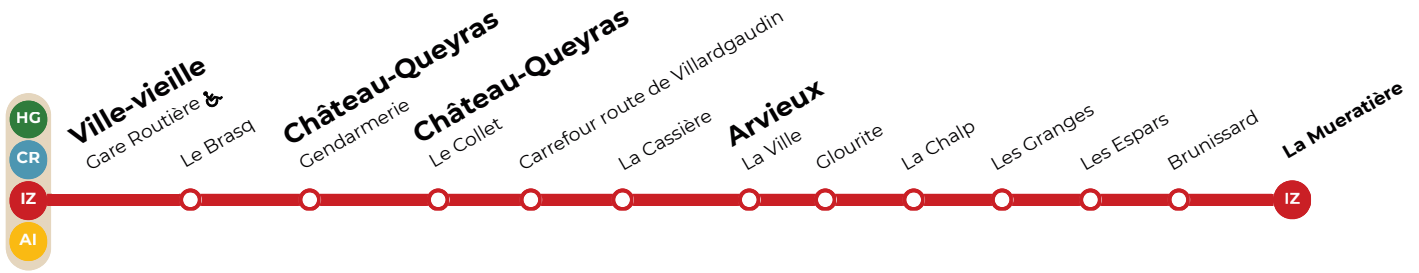

Escarton Izoard

Ville-Vieille - Château-Queyras - Arvieux - La Mueratière

Tous les jours du 28 juin au 30 août 2026

Every day from 28 June to 30 August 2026

Gratuit

Free

Ville-Vieille > Arvieux > La Mueratière		
Ville-Vieille - Gare Routière	09:20	17:40
Le Brasq (arrêt sur demande)	*	*
Château-Queyras - Gendarmerie	09:24	17:44
Château-Queyras - Le Collet	09:25	17:45
Carrefour Route de Villargaudin	09:30	17:50
La Cassière	09:33	17:53
Arvieux - La Ville	09:34	17:54
Glourite	09:35	17:55
la Chalp	09:36	17:56
Les Granges	09:37	17:57
Les Espars	09:38	17:58
Brunissard	09:39	17:59
La Mueratière	09:40	18:00

La Mueratière > Arvieux > Ville-Vieille		
La Mueratière	08:55	17:15
Brunissard	08:56	17:16
Les Espars	08:57	17:17
Les Granges	08:58	17:18
la Chalp	08:59	17:19
Glourite	09:00	17:20
Arvieux - La Ville	09:01	17:21
La Cassière	09:02	17:22
Carrefour Route de Villargaudin	09:05	17:25
Château-Queyras - Le Collet	09:10	17:30
Château-Queyras - Gendarmerie	09:11	17:31
Ville-Vieille - Gare Routière	09:15	17:35

Tous les jours du 28 juin au 30 août 2026

Every day from 28 June to 30 August 2026

09:20

17:40

Toutes les navettes de l'Escarton marquent un arrêt à la gare routière à ces horaires afin de permettre les correspondances.

All Escarton shuttle buses stop at Ville-Vieille - Gare Routière at these times to allow for connections.

Escarton Izoard

Escarton Haut-Guil

Escarton Cristillan

Escarton Aigues