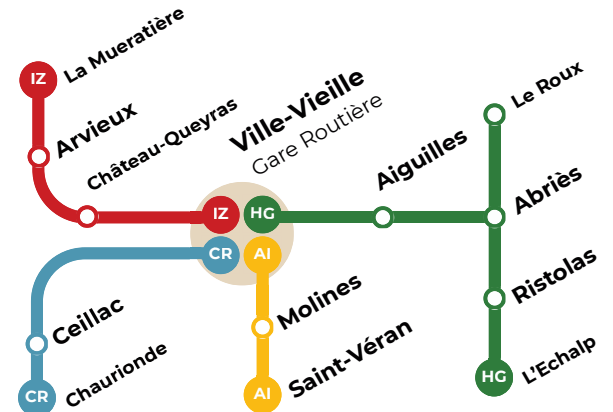

Escarton Izoard

Ville-Vieille - Château-Queyras - Arvieux - La Mueratière

Tous les jours du 28 juin au 30 août 2026

Every day from 28 June to 30 August 2026

Gratuit

Free

Ville-Vieille > Arvieux > La Mueratière		
Ville-Vieille - Gare Routière	09:20	17:40
Le Brasq (arrêt sur demande)	*	*
Château-Queyras - Gendarmerie	09:24	17:44
Château-Queyras - Le Collet	09:25	17:45
Carrefour Route de Villargaudin	09:30	17:50
La Cassière	09:33	17:53
Arvieux - La Ville	09:34	17:54
Glourite	09:35	17:55
la Chalp	09:36	17:56
Les Granges	09:37	17:57
Les Espars	09:38	17:58
Brunissard	09:39	17:59
La Mueratière	09:40	18:00

Réservation au 04 92 46 76 18

Bookings on 04 92 46 76 18

Navettes de l'Escarton

Correspondances à Ville-Vieille - Gare Routière vers les vallées des Aigues, du Cristillan et du Haut-Guil

Connections in Ville-Vieille - Gare Routière to the Aigues, Cristillan and Haut-Guil valleys

Tous les jours du 28 juin au 30 août 2026

Every day from 28 June to 30 August 2026

09:20

17:40

Toutes les navettes de l'Escarton marquent un arrêt à la gare routière à ces horaires afin de permettre les correspondances.

All Escarton shuttle buses stop at Ville-Vieille - Gare Routière at these times to allow for connections.

Escarton Izoard

Escarton Haut-Guil

Escarton Cristillan

Escarton Aigues