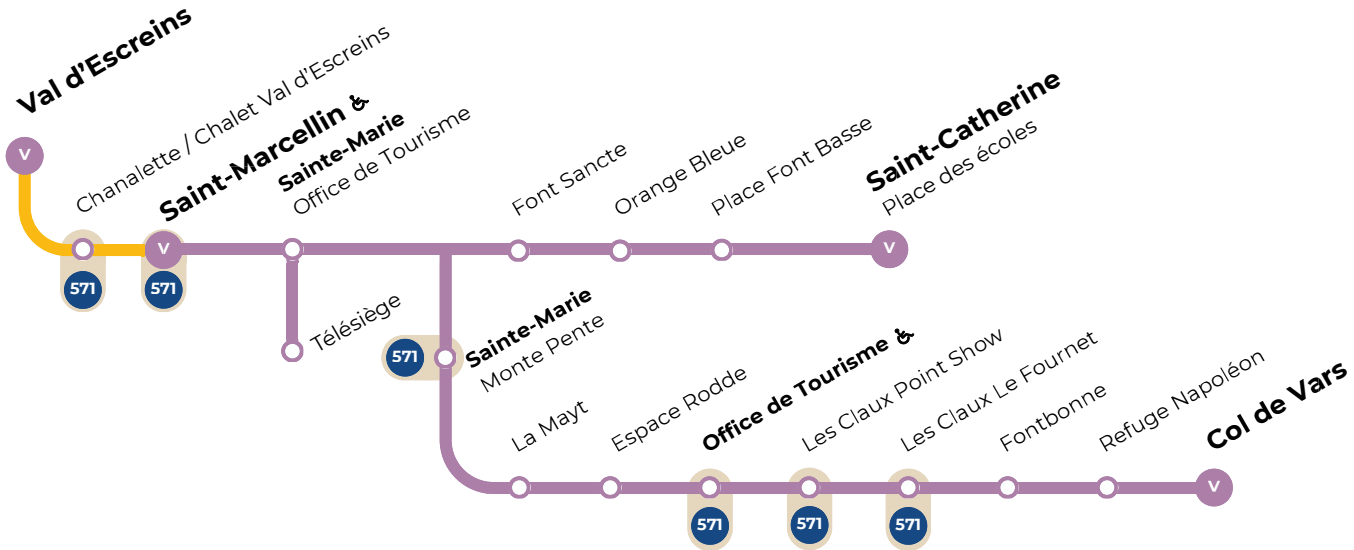

Navette de Vars

Val d'Escreins - Saint-Marcellin - Sainte-Catherine -
Sainte-Marie - Les Claux - Col de Vars

Sens montant : Val d'Escreins > Col de Vars

Upward direction : Val d'Escreins > Col de Vars

Tous les jours du 4 juillet au 30 août 2026
Every day from 4 July to 30 August 2026

€ **Gratuit**
Free

Matin										
Val Escreins	09:10			09:50			10:47		11:25	
Sainte-Catherine - Place des écoles	08:40	09:18	09:41				11:33			11:56
Saint-Marcellin	08:55	09:30	09:58	10:10	10:27	11:45	11:07	11:45		
Sainte-Catherine - Place des écoles			09:41	10:10						11:56
Sainte-Marie - Office de Tourisme	09:00	08:53	09:35	09:48	10:17	10:32	11:15	11:50	12:03	
Sainte-Marie télésiège	09:00	08:53	09:35	09:48	10:17		11:15		12:03	
Les Claux - Office de Tourisme	08:22	09:07	09:00	09:42	09:55	10:24	11:22		12:10	
Fontbonne	08:24	09:09	09:02	09:44	09:57	10:26	11:24		12:12	
Refuge Napoléon		09:12		10:00	10:29		11:27			
Col de Vars		09:17		10:05	10:34		11:32			

Après-midi											
Val Escreins	13:40			14:24			15:04		16:25		17:36
Sainte-Catherine - Place des écoles	12:28	13:47					15:43		16:59	17:44	
Saint-Marcellin	12:43	13:07	14:00	14:05	14:44	15:24	15:55	16:45	17:11	17:56	
Sainte-Catherine - Place des écoles		13:19		14:17	14:55			16:57			
Sainte-Marie - Office de Tourisme		13:26	14:05	14:24	14:42	15:02	15:29	17:04	17:16	18:01	
Sainte-Marie télésiège		13:26	14:05	14:24	14:42	15:02	15:29	17:04	17:16	18:01	
Les Claux - Office de Tourisme		13:33	14:12	14:31	14:49	15:09	15:36	16:25	17:11	17:23	
Fontbonne		13:35	14:14	14:33	14:51	15:11		16:27	17:13	17:25	
Refuge Napoléon		13:38	14:17			15:14		16:30	17:16		
Col de Vars		13:43	14:22			15:19		16:35	17:21		

Col de Vars - Les Claux - Sainte-Marie - Sainte-Catherine
Saint-Marcellin - Val d'Escreins

Sens descendant : Col de Vars > Val d'Escreins

Downward direction : Col de Vars > Val d'Escreins

Tous les jours du 4 juillet au 30 août 2026
Every day from 4 July to 30 August 2026