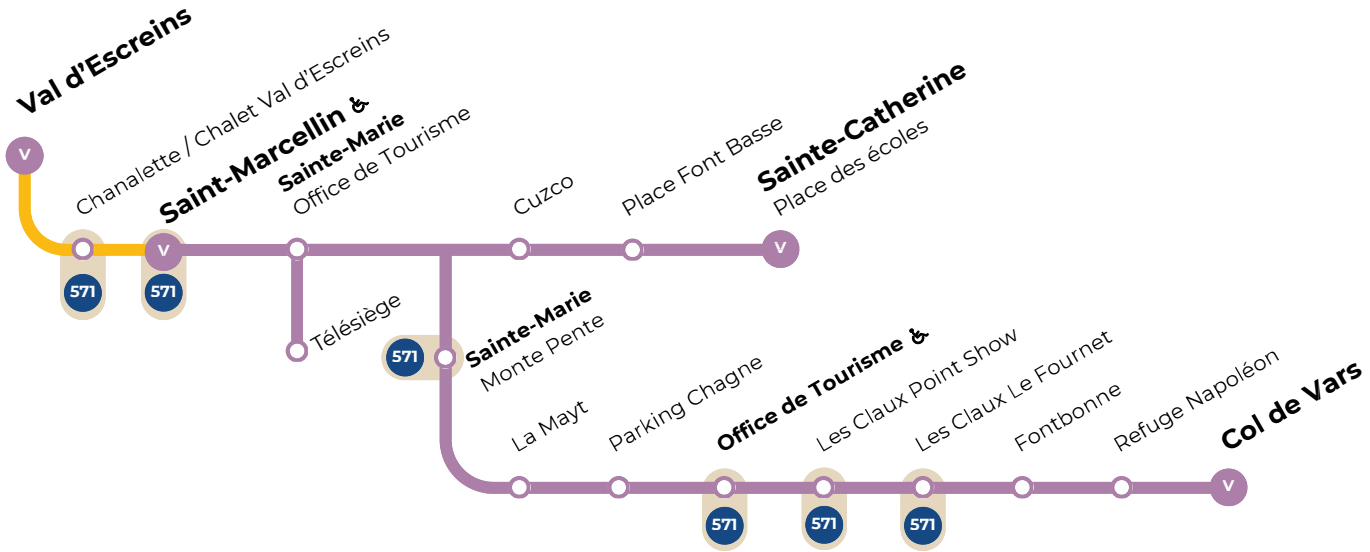

Après-midi											
Val Escreins	13:40			14:24			15:04		16:25		17:36
Sainte-Catherine - Place des écoles	12:28	13:47					15:43		16:59	17:44	
Saint-Marcellin	12:43	13:07	14:00	14:05	14:44	15:24	15:55	16:45	17:11	17:56	
Sainte-Catherine - Place des écoles		13:19		14:17	14:55			16:57			
Sainte-Marie - Office de Tourisme		13:26	14:05	14:24	14:42	15:02	15:29	17:04	17:16	18:01	
Sainte-Marie télésiège		13:26	14:05	14:24	14:42	15:02	15:29	17:04	17:16	18:01	
Les Claux - Office de Tourisme		13:33	14:12	14:31	14:49	15:09	15:36	16:25	17:11	17:23	
Fontbonne		13:35	14:14	14:33	14:51	15:11		16:27	17:13	17:25	
Refuge Napoléon		13:38	14:17			15:14		16:30	17:16		
Col de Vars		13:43	14:22			15:19		16:35	17:21		

Circule uniquement du 11 juillet au 23 août
Runs from 11 July to 23 August only

Changement de véhicule à Saint-Marcellin pour le Val d'Escreins
Connection at Saint-Marcellin for the Val d'Escreins

Navette de Vars

Col de Vars - Les Claux - Sainte-Marie - Sainte-Catherine
Saint-Marcellin - Val d'Escreins

Sens descendant : Col de Vars > Val d'Escreins

Downward direction : Col de Vars > Val d'Escreins

Tous les jours du 4 juillet au 30 août 2026
Every day from 4 July to 30 August 2026

Gratuit
Free

	Matin										
Col de Vars											
Refuge Napoléon											
Fontbonne											
Les Claux OT											
Sainte-Marie OT											
Sainte-Catherine - Place des écoles											
Saint-Marcellin											
Val Escreins											