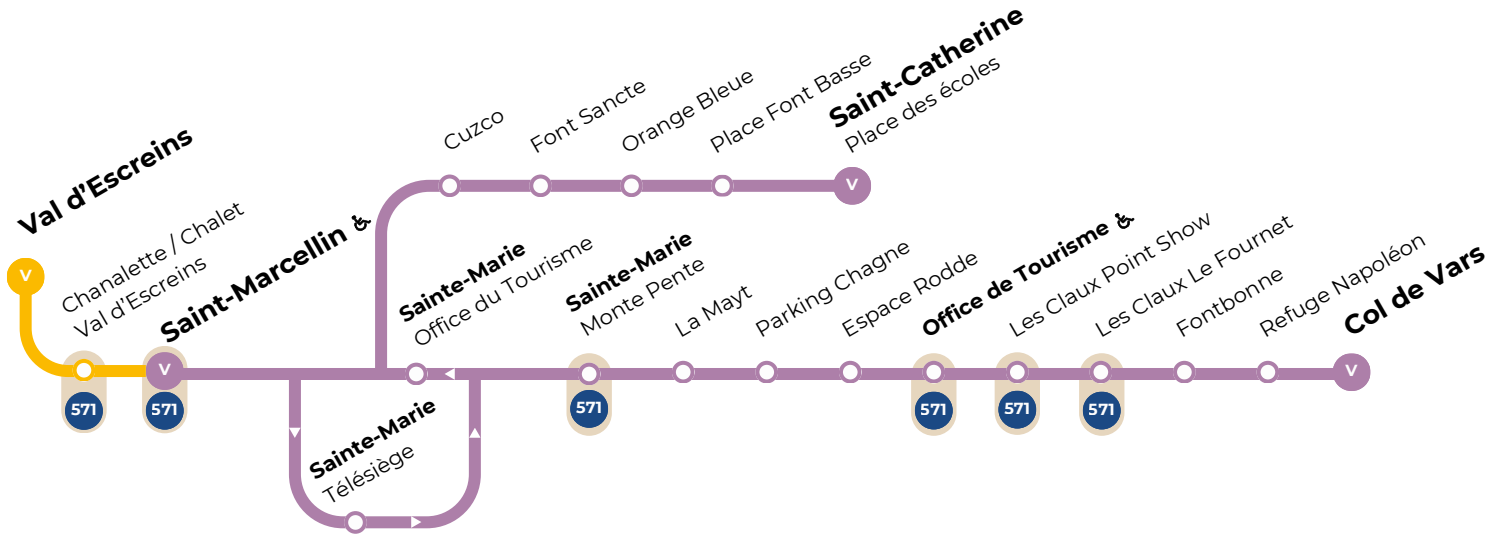

Navette de Vars

Val d'Escreins - Saint-Marcellin - Sainte-Catherine -
Sainte-Marie - Les Claux - Col de Vars

Sens montant : Val d'Escreins > Col de Vars

Upward direction : Val d'Escreins > Col de Vars

Tous les jours du 4 juillet au 30 août 2026
Every day from 4 July to 30 August 2026

Gratuit
Free

Matin										
Val Escreins	09:10			09:50			10:47		11:25	
Sainte-Catherine - Place des écoles	08:40	09:18	09:41				11:33			11:56
Saint-Marcellin	08:55	09:30		09:58	10:10	10:27	11:45	11:07	11:45	
Sainte-Catherine - Place des écoles			09:41	10:10						11:56
Sainte-Marie - Office de Tourisme	09:00	08:53	09:35	09:48	10:17	10:32		11:15	11:50	12:03
Sainte-Marie télésiège	09:00	08:53	09:35	09:48	10:17			11:15		12:03
Les Claux - Office de Tourisme	08:22	09:07	09:00	09:42	09:55	10:24		11:22		12:10
Fontbonne	08:24	09:09	09:02	09:44	09:57	10:26		11:24		12:12
Refuge Napoléon		09:12		10:00	10:29			11:27		
Col de Vars		09:17		10:05	10:34			11:32		

Après-midi											
Val Escreins	13:40			14:24			15:04		16:25		17:36
Sainte-Catherine - Place des écoles	12:28	13:47					15:43		16:59	17:44	
Saint-Marcellin	12:43	13:07	14:00	14:05	14:44	15:24	15:55	16:45	17:11	17:56	
Sainte-Catherine - Place des écoles		13:19		14:17	14:55			16:57			
Sainte-Marie - Office de Tourisme		13:26	14:05	14:24	14:42	15:02	15:29	17:04	17:16	18:01	
Sainte-Marie télésiège		13:26	14:05	14:24	14:42	15:02	15:29	17:04	17:16	18:01	
Les Claux - Office de Tourisme		13:33	14:12	14:31	14:49	15:09	15:36	16:25	17:11	17:23	
Fontbonne		13:35	14:14	14:33	14:51	15:11		16:27	17:13	17:25	
Refuge Napoléon		13:38	14:17			15:14		16:30	17:16		
Col de Vars		13:43	14:22			15:19		16:35	17:21		

Navette de Vars

Val d'Escreins - Saint-Marcellin - Sainte-Catherine -
Sainte-Marie - Les Claux - Col de Vars

Sens descendant : Col de Vars > Val d'Escreins

Downward direction : Col de Vars > Val d'Escreins