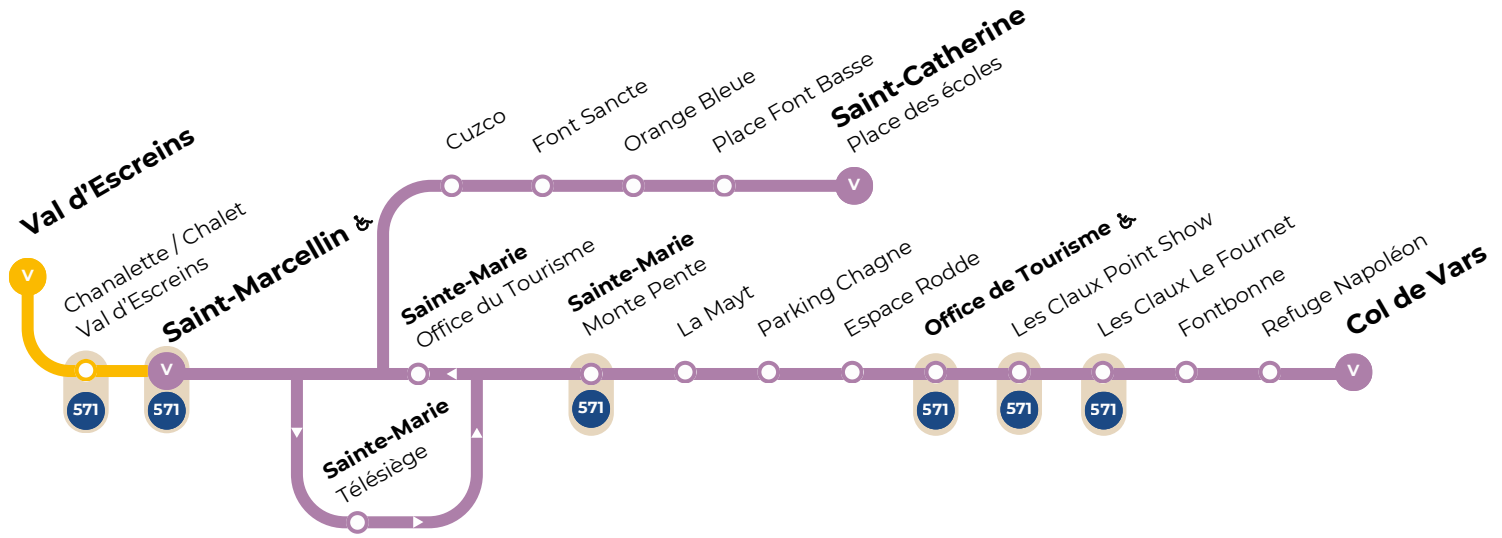

Après-midi											
Val Escreins	13:40			14:24			15:04		16:25		17:36
Sainte-Catherine - Place des écoles	12:28	13:47					15:43		16:59	17:44	
Saint-Marcellin	12:43	13:07	14:00	14:05	14:44	15:24	15:55	16:45	17:11	17:56	
Sainte-Catherine - Place des écoles		13:19		14:17	14:55			16:57			
Sainte-Marie - Office de Tourisme		13:26	14:05	14:24	14:42	15:02	15:29	17:04	17:16	18:01	
Sainte-Marie télésiège		13:26	14:05	14:24	14:42	15:02	15:29	17:04	17:16	18:01	
Les Claux - Office de Tourisme		13:33	14:12	14:31	14:49	15:09	15:36	16:25	17:11	17:23	
Fontbonne		13:35	14:14	14:33	14:51	15:11		16:27	17:13	17:25	
Refuge Napoléon		13:38	14:17			15:14		16:30	17:16		
Col de Vars		13:43	14:22			15:19		16:35	17:21		

Circule uniquement du 11 juillet au 23 août
Runs from 11 July to 23 August only

Changement de véhicule à Saint-Marcellin depuis le Val d'Escreins
Change buses at Saint-Marcellin when travelling from Val d'Escreins

Navette de Vars

Val d'Escreins - Saint-Marcellin - Sainte-Catherine -
Sainte-Marie - Les Claux - Col de Vars

Sens descendant : Col de Vars > Val d'Escreins

Downward direction : Col de Vars > Val d'Escreins

Tous les jours du 4 juillet au 30 août 2026
Every day from 4 July to 30 August 2026

Gratuit
Free

	Matin									
Col de Vars										
Refuge Napoléon										
Fontbonne										
Les Claux OT										
Sainte-Marie OT										
Sainte-Catherine - Place des écoles										
Saint-Marcellin										
Val Escreins										